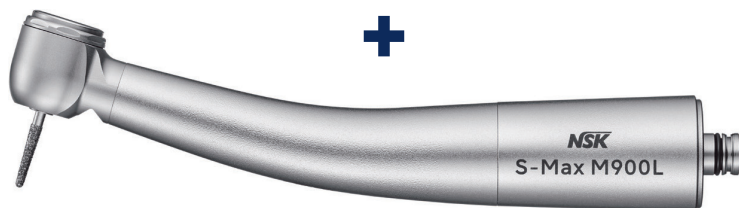

POTÊNCIA 26W

NOVA

- Sistema de Cabeça Limpa (**Anti-Retorno**)
- Fibra de Vidro Celular
- Sistema de Push Button
- Quatro Sprays
- Rolamentos de cerâmica
- Substituição do rotor pelo próprio utilizador
- **2 ANOS** de Garantia

Conexão NSK

MODELO **M900L** CÓDIGO DE PEDIDO **P1254**

2 Turbinas do mesmo modelo

749€*
1.694€*

Conexão KaVo® MULTiflex®

MODELO **M900KL** CÓDIGO DE PEDIDO **P1258**

2 Turbinas do mesmo modelo

799€*
1.900€*

- Potência: 26W
- Tamanho da Cabeça: $\varnothing 12,1 \times \text{Al } 13,3 \text{ mm}$
- Velocidade: 325.000~430.000 min⁻¹

KaVo® y MULTiflex LUX® são marcas registradas de Kaltenbach & Voight GmbH & Co, Alemanha